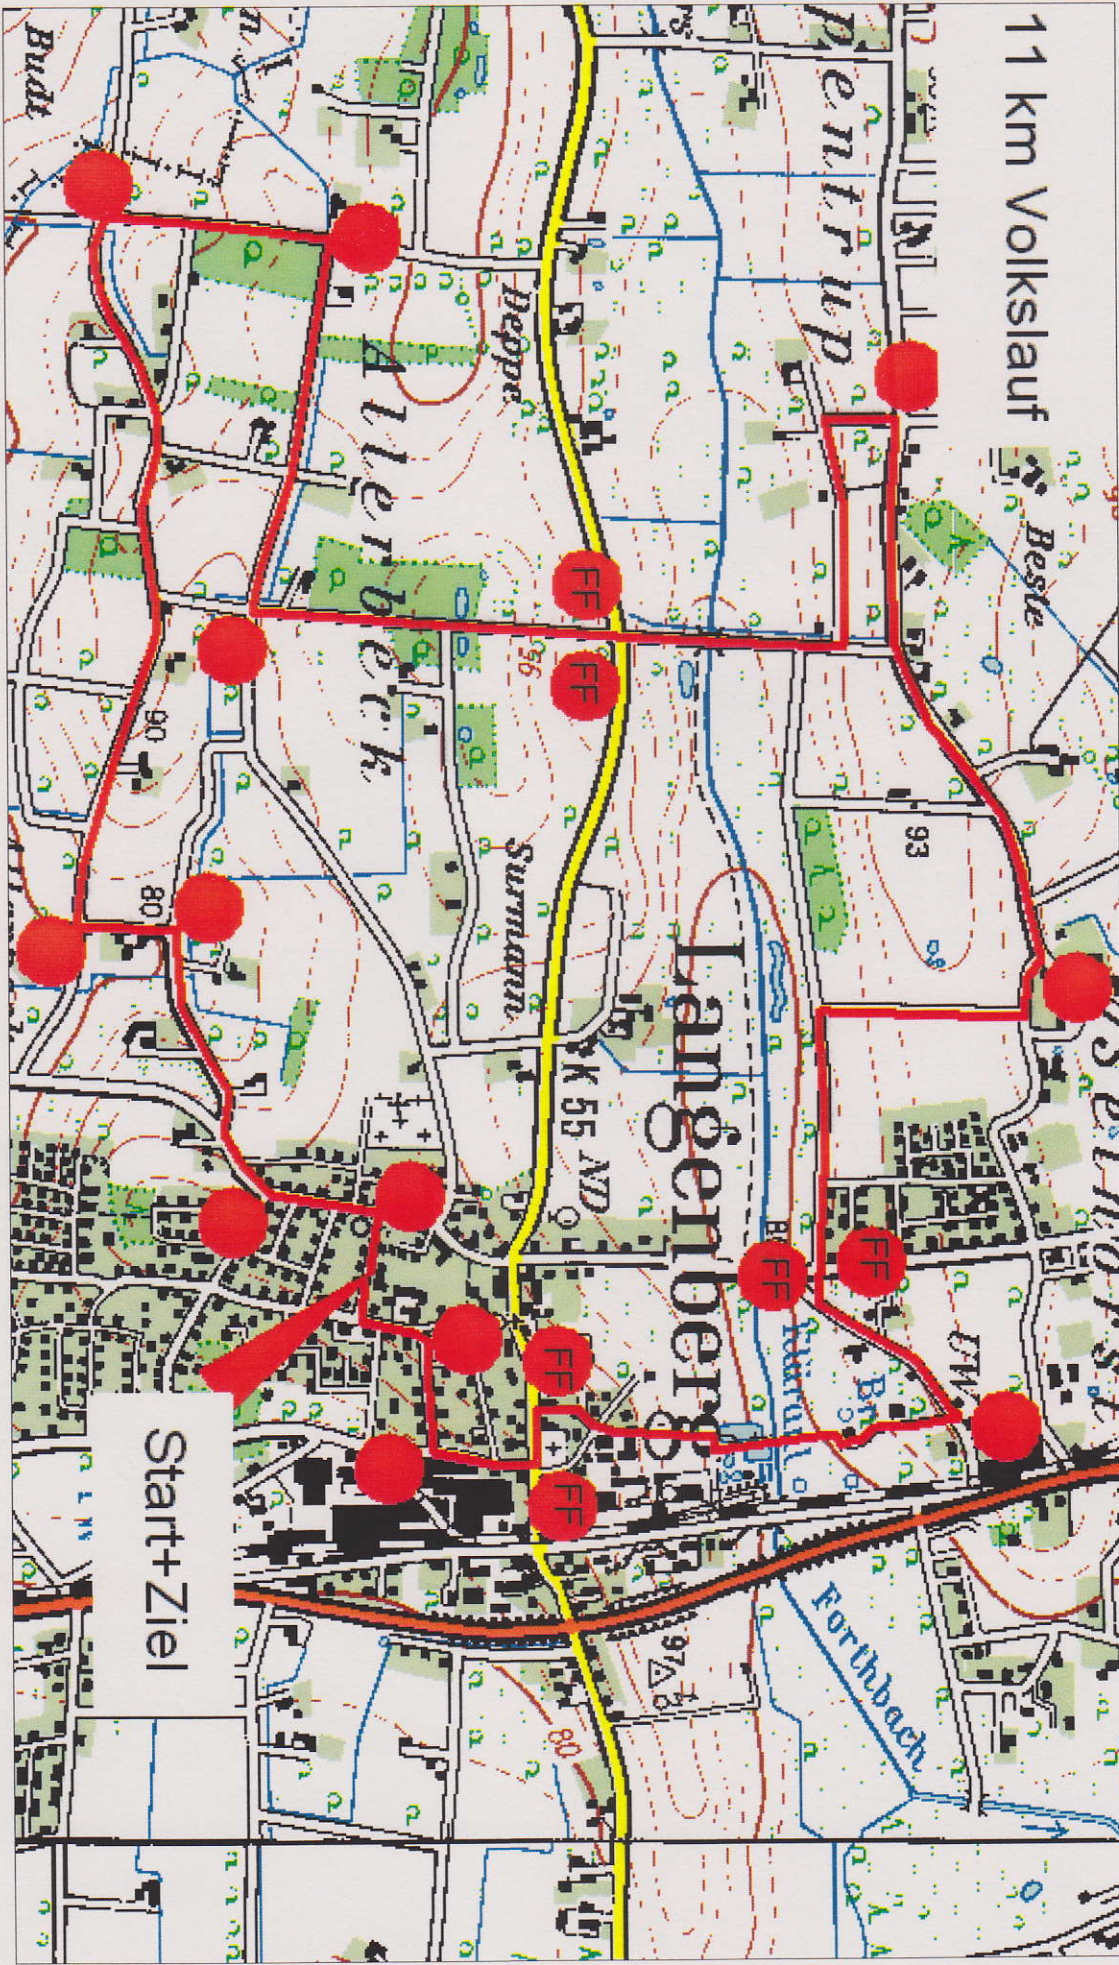

11 km Volkslauf

Streckenposten FF = Freiwillige Feuerwehr